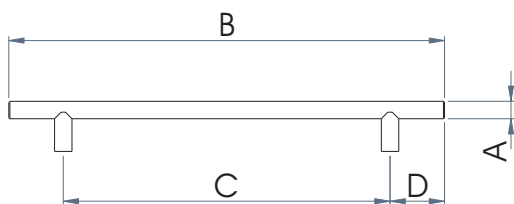

Bohrung Ø Glas 10mm
 Diametro foro vetro 10mm
 Bore diameter glass 10mm

Rosette
 Rosetta
 Rosette

Sonder-Scheibe für Glas
 Disco speciale per vetro
 Special disc for glass

Art.Nr. Codice Code	A (mm)	B (mm)	C (mm)	D (mm)
51.16.0.10-0260	Ø 16	260	160	50
51.16.0.10-0420	Ø 16	420	320	50
51.16.0.10-0580	Ø 16	580	480	50
51.16.0.10-Länge	Ø 16	Sonderlänge / Lunghezza speciale / Special length		
51.20.0.10-0260	Ø 20	260	160	50
51.20.0.10-0420	Ø 20	420	320	50
51.20.0.10-0580	Ø 20	580	480	50
51.20.0.10-Länge	Ø 20	Sonderlänge / Lunghezza speciale / Special length		

Art.Nr. Codice Code	Stoßgriff Maniglione Handle	Option Zusatzpaket Opzione pacchetti aggiuntivi Optional accessories	Maße Misure Measurements
51.16.0.x2	Ø16	Zusatzpaket 02 Rosetten	Ø30
51.16.0.x3	Ø16	Zusatzpaket 3. Abstandhalter	Ø16
51.16.0.x6	Ø16	Zusatzpaket 02 Sonder-Scheiben für Glas	Ø16-Ø9,4-Ø6
51.20.0.x2	Ø20	Zusatzpaket 02 Rosetten	Ø35
51.20.0.x3	Ø20	Zusatzpaket 3. Abstandhalter	Ø20
51.20.0.x6	Ø20	Zusatzpaket 02 Sonder-Scheiben für Glas	Ø20-Ø9,4-Ø6