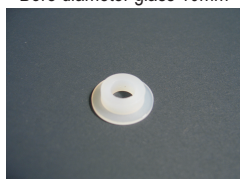

Stoßgriffe in Edelstahl
 Maniglioni in acciaio inox
 Large stainless steel handles

PÖRNBACHER
 decordesign®

Stoßgriff massiv - gerade Halter
 Maniglione massiccio - manici diritti
 Large solid handle - straight holders

Bohrung Ø Glas 10mm
 Diametro foro vetro 10mm
 Bore diameter glass 10mm

Rosette
 Rosetta
 Rosette

Sonder-Scheibe für Glas
 Disco speciale per vetro
 Special disc for glass

Art.Nr. Codice Code	A (mm)	B (mm)	C (mm)	D (mm)
51.16.0.10-0260	Ø 16	260	160	50
51.16.0.10-0420	Ø 16	420	320	50
51.16.0.10-0580	Ø 16	580	480	50
51.16.0.10-Länge	Ø 16	Sonderlänge / Lunghezza speciale / Special length		
51.20.0.10-0260	Ø 20	260	160	50
51.20.0.10-0420	Ø 20	420	320	50
51.20.0.10-0580	Ø 20	580	480	50
51.20.0.10-Länge	Ø 20	Sonderlänge / Lunghezza speciale / Special length		

Art.Nr. Codice Code	Stoßgriff Maniglione Handle	Option Zusatzpaket Opzione pacchetti aggiuntivi Optional accessories	Maße Misure Measurements
51.16.0.x2	Ø16	Zusatzpaket 02 Rosetten	Ø30
51.16.0.x3	Ø16	Zusatzpaket 3. Abstandhalter	Ø16
51.16.0.x6	Ø16	Zusatzpaket 02 Sonder-Scheiben für Glas	Ø16-Ø9,4-Ø6
51.20.0.x2	Ø20	Zusatzpaket 02 Rosetten	Ø35
51.20.0.x3	Ø20	Zusatzpaket 3. Abstandhalter	Ø20
51.20.0.x6	Ø20	Zusatzpaket 02 Sonder-Scheiben für Glas	Ø20-Ø9,4-Ø6