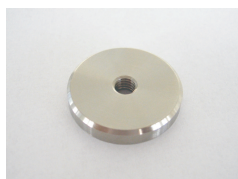

Stoßgriffe in Edelstahl
 Maniglioni in acciaio inox
 Large stainless steel handles

PÖRNBACHER
 decordesign®

Stoßgriff massiv - gerade Halter
 Maniglione massiccio - manici diritti
 Large solid handle - straight holders

Bohrung Ø Glas 10mm
 Diametro foro vetro 10mm
 Bore diameter glass 10mm

Rosette
 Rosetta
 Rosette

Sonder-Scheibe für Glas
 Disco speciale per vetro
 Special disc for glass

Art.Nr. Codice Code	A (mm)	B (mm)	C (mm)	D (mm)
51.16.0.10-0260	Ø 16	260	160	50
51.16.0.10-0420	Ø 16	420	320	50
51.16.0.10-0580	Ø 16	580	480	50
51.16.0.10-Länge	Ø 16	Sonderlänge / Lunghezza speciale / Special length		
51.20.0.10-0260	Ø 20	260	160	50
51.20.0.10-0420	Ø 20	420	320	50
51.20.0.10-0580	Ø 20	580	480	50
51.20.0.10-Länge	Ø 20	Sonderlänge / Lunghezza speciale / Special length		

Art.Nr. Codice Code	Stoßgriff Maniglione Handle	Option Zusatzpaket Opzione pacchetti aggiuntivi Optional accessories	Maße Misure Measurements
51.16.0.x2	Ø16	Zusatzpaket 02 Rosetten	Ø30
51.16.0.x3	Ø16	Zusatzpaket 3. Abstandhalter	Ø16
51.16.0.x6	Ø16	Zusatzpaket 02 Sonder-Scheiben für Glas	Ø16-Ø9,4-Ø6
51.20.0.x2	Ø20	Zusatzpaket 02 Rosetten	Ø35
51.20.0.x3	Ø20	Zusatzpaket 3. Abstandhalter	Ø20
51.20.0.x6	Ø20	Zusatzpaket 02 Sonder-Scheiben für Glas	Ø20-Ø9,4-Ø6