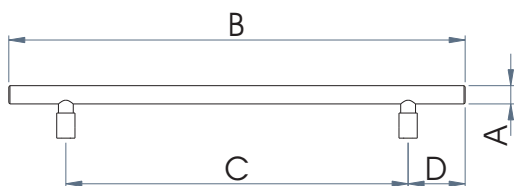

Stoßgriffe in Edelstahl  
 Maniglioni in acciaio inox  
 Large stainless steel handles

**PÖRNBACHER**  
 decordesign®

Stoßgriff massiv - abgesetzte Halter  
 Maniglione massiccio - manici a gradino  
 Large solid handle - step holders

Bohrung Ø Glas 10mm  
 Diametro foro vetro 10mm  
 Bore diameter glass 10mm

Rosette  
 Rosetta  
 Rosette

Sonder-Scheibe für Glas  
 Disco speciale per vetro  
 Special disc for glass

Art.Nr. Codice Code	A (mm)	B (mm)	C (mm)	D (mm)
51.16.0.20-0260	Ø 16	260	160	50
51.16.0.20-0420	Ø 16	420	320	50
51.16.0.20-0580	Ø 16	580	480	50
51.16.0.20-Länge	Ø 16	Sonderlänge / Lunghezza speciale / Special length		
51.20.0.20-0260	Ø 20	260	160	50
51.20.0.20-0420	Ø 20	420	320	50
51.20.0.20-0580	Ø 20	580	480	50
51.20.0.20-Länge	Ø 20	Sonderlänge / Lunghezza speciale / Special length		

Art.Nr. Codice Code	Stoßgriff Maniglione Handle	Option Zusatzpaket Opzione pacchetti aggiuntivi Optional accessories	Maße Misure Measurements
51.16.0.x2	Ø16	Zusatzpaket 02 Rosetten	Ø30
51.16.0.x3	Ø16	Zusatzpaket 3. Abstandhalter	Ø16
51.16.0.x6	Ø16	Zusatzpaket 02 Sonder-Scheiben für Glas	Ø16-Ø9,4-Ø6
51.20.0.x2	Ø20	Zusatzpaket 02 Rosetten	Ø35
51.20.0.x3	Ø20	Zusatzpaket 3. Abstandhalter	Ø20
51.20.0.x6	Ø20	Zusatzpaket 02 Sonder-Scheiben für Glas	Ø20-Ø9,4-Ø6