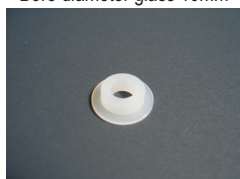

Stoßgriffe in Edelstahl  
 Maniglioni in acciaio inox  
 Large stainless steel handles

**PÖRNBACHER**  
 decordesign®

Stoßgriff massiv - abgesetzte Halter  
 Maniglione massiccio - manici a gradino  
 Large solid handle - step holders

Bohrung Ø Glas 10mm  
 Diametro foro vetro 10mm  
 Bore diameter glass 10mm

Rosette  
 Rosetta  
 Rosette

Sonder-Scheibe für Glas  
 Disco speciale per vetro  
 Special disc for glass

Art.Nr. Codice Code	A (mm)	B (mm)	C (mm)	D (mm)
51.16.0.20-0260	Ø 16	260	160	50
51.16.0.20-0420	Ø 16	420	320	50
51.16.0.20-0580	Ø 16	580	480	50
51.16.0.20-Länge	Ø 16	Sonderlänge / Lunghezza speciale / Special length		
51.20.0.20-0260	Ø 20	260	160	50
51.20.0.20-0420	Ø 20	420	320	50
51.20.0.20-0580	Ø 20	580	480	50
51.20.0.20-Länge	Ø 20	Sonderlänge / Lunghezza speciale / Special length		

Art.Nr. Codice Code	Stoßgriff Maniglione Handle	Option Zusatzpaket Opzione pacchetti aggiuntivi Optional accessories	Maße Misure Measurements
51.16.0.x2	Ø16	Zusatzpaket 02 Rosetten	Ø30
51.16.0.x3	Ø16	Zusatzpaket 3. Abstandhalter	Ø16
51.16.0.x6	Ø16	Zusatzpaket 02 Sonder-Scheiben für Glas	Ø16-Ø9,4-Ø6
51.20.0.x2	Ø20	Zusatzpaket 02 Rosetten	Ø35
51.20.0.x3	Ø20	Zusatzpaket 3. Abstandhalter	Ø20
51.20.0.x6	Ø20	Zusatzpaket 02 Sonder-Scheiben für Glas	Ø20-Ø9,4-Ø6