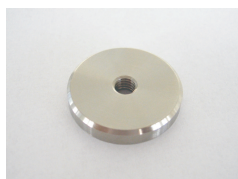

Stoßgriffe in Edelstahl  
 Maniglioni in acciaio inox  
 Large stainless steel handles

**PÖRNBACHER**  
 decordesign®

Stoßgriff massiv - abgesetzte Halter  
 Maniglione massiccio - manici a gradino  
 Large solid handle - step holders

Bohrung Ø Glas 10mm  
 Diametro foro vetro 10mm  
 Bore diameter glass 10mm

Rosette  
 Rosetta  
 Rosette

Sonder-Scheibe für Glas  
 Disco speciale per vetro  
 Special disc for glass

Art.Nr. Codice Code	A (mm)	B (mm)	C (mm)	D (mm)
51.16.0.20-0260	Ø 16	260	160	50
51.16.0.20-0420	Ø 16	420	320	50
51.16.0.20-0580	Ø 16	580	480	50
51.16.0.20-Länge	Ø 16	Sonderlänge / Lunghezza speciale / Special length		
51.20.0.20-0260	Ø 20	260	160	50
51.20.0.20-0420	Ø 20	420	320	50
51.20.0.20-0580	Ø 20	580	480	50
51.20.0.20-Länge	Ø 20	Sonderlänge / Lunghezza speciale / Special length		

Art.Nr. Codice Code	Stoßgriff Maniglione Handle	Option Zusatzpaket Opzione pacchetti aggiuntivi Optional accessories	Maße Misure Measurements
51.16.0.x2	Ø16	Zusatzpaket 02 Rosetten	Ø30
51.16.0.x3	Ø16	Zusatzpaket 3. Abstandhalter	Ø16
51.16.0.x6	Ø16	Zusatzpaket 02 Sonder-Scheiben für Glas	Ø16-Ø9,4-Ø6
51.20.0.x2	Ø20	Zusatzpaket 02 Rosetten	Ø35
51.20.0.x3	Ø20	Zusatzpaket 3. Abstandhalter	Ø20
51.20.0.x6	Ø20	Zusatzpaket 02 Sonder-Scheiben für Glas	Ø20-Ø9,4-Ø6