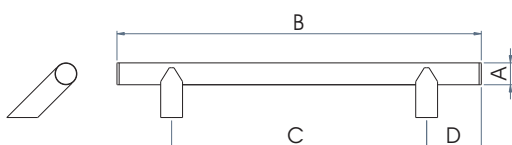

Stoßgriffe in Edelstahl  
 Maniglioni in acciaio inox  
 Large stainless steel handles

**PÖRNBACHER**  
 decordesign®

Stoßgriff - schräge Halter  
 Maniglione - manici inclinati  
 Large handle - slanting holders

Art.Nr. Codice Code	A (mm)	B (mm)	C (mm)	D (mm)
51.25.0.40-0400	Ø 25	400	250	75
51.25.0.40-0600	Ø 25	600	450	75
51.25.0.40-0800	Ø 25	800	650	75
51.25.0.40-Länge	Ø 25	Sonderlänge / Lunghezza speciale / Special length		
51.30.0.40-0500	Ø 30	500	350	75
51.30.0.40-0800	Ø 30	800	650	75
51.30.0.40-Länge	Ø 30	Sonderlänge / Lunghezza speciale / Special length		
51.35.0.40-0500	Ø 35	500	350	75
51.35.0.40-0800	Ø 35	800	650	75
51.35.0.40-Länge	Ø 35	Sonderlänge / Lunghezza speciale / Special length		
51.42.0.40-0500	Ø 42,4	500	350	75
51.42.0.40-0800	Ø 42,4	800	650	75
51.42.0.40-Länge	Ø 42,4	Sonderlänge / Lunghezza speciale / Special length		