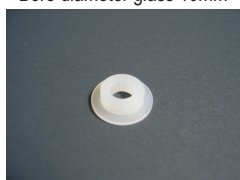

Stoßgriffe in Edelstahl
 Maniglioni in acciaio inox
 Large stainless steel handles

PÖRNBACHER
 decordesign®

Stoßgriff Quadrat massiv - gerade Halter
 Maniglione quadrato massiccio - manici diritti
 Large solid square handle - straight holders

Bohrung Ø Glas 10mm
 Diametro foro vetro 10mm
 Bore diameter glass 10mm

Sonder-Scheibe für Glas
 Disco speciale per vetro
 Special disc for glass

Art.Nr. Codice Code	A (mm)	B (mm)	C (mm)	D (mm)
52.15.0.10-0260	15x15	260	160	50
52.15.0.10-0420	15x15	420	320	50
52.15.0.10-0580	15x15	580	480	50
52.15.0.10-Länge	15x15	Sonderlänge / Lunghezza speciale / Special length		
52.20.0.10-0260	20x20	260	160	50
52.20.0.10-0420	20x20	420	320	50
52.20.0.10-0580	20x20	580	480	50
52.20.0.10-Länge	20x20	Sonderlänge / Lunghezza speciale / Special length		

Art.Nr. Codice Code	Stoßgriff Maniglione Handle	Option Zusatzpaket Opzione pacchetti aggiuntivi Optional accessories	Maße Misure Measurements
52.15.0.x2	15x15	Zusatzpaket 02 Rosetten	
52.15.0.x3	15x15	Zusatzpaket 3. Abstandhalter	15x15
52.15.0.x6	15x15	Zusatzpaket 02 Sonder-Scheiben für Glas	Ø14-Ø9,4-Ø6
52.20.0.x2	20x20	Zusatzpaket 02 Rosetten	
52.20.0.x3	20x20	Zusatzpaket 3. Abstandhalter	20x20
52.20.0.x6	20x20	Zusatzpaket 02 Sonder-Scheiben für Glas	Ø19-Ø9,4-Ø6