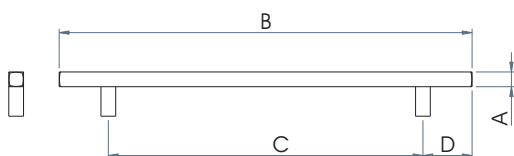

Stoßgriffe in Edelstahl
 Maniglioni in acciaio inox
 Large stainless steel handles

PÖRNBACHER
 decordesign®

Stoßgriff Quadrat massiv - gerade Halter
 Maniglione quadrato massiccio - manici diritti
 Large solid square handle - straight holders

Bohrung Ø Glas 10mm
 Diametro foro vetro 10mm
 Bore diameter glass 10mm

Sonder-Scheibe für Glas
 Disco speciale per vetro
 Special disc for glass

Art.Nr. Codice Code	A (mm)	B (mm)	C (mm)	D (mm)
52.15.0.10-0260	15x15	260	160	50
52.15.0.10-0420	15x15	420	320	50
52.15.0.10-0580	15x15	580	480	50
52.15.0.10-Länge	15x15	Sonderlänge / Lunghezza speciale / Special length		
52.20.0.10-0260	20x20	260	160	50
52.20.0.10-0420	20x20	420	320	50
52.20.0.10-0580	20x20	580	480	50
52.20.0.10-Länge	20x20	Sonderlänge / Lunghezza speciale / Special length		

Art.Nr. Codice Code	Stoßgriff Maniglione Handle	Option Zusatzpaket Opzione pacchetti aggiuntivi Optional accessories	Maße Misure Measurements
52.15.0.x2	15x15	Zusatzpaket 02 Rosetten	
52.15.0.x3	15x15	Zusatzpaket 3. Abstandhalter	15x15
52.15.0.x6	15x15	Zusatzpaket 02 Sonder-Scheiben für Glas	Ø14-Ø9,4-Ø6
52.20.0.x2	20x20	Zusatzpaket 02 Rosetten	
52.20.0.x3	20x20	Zusatzpaket 3. Abstandhalter	20x20
52.20.0.x6	20x20	Zusatzpaket 02 Sonder-Scheiben für Glas	Ø19-Ø9,4-Ø6