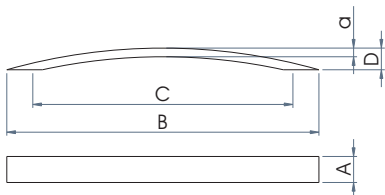

Stoßgriffe in Edelstahl  
 Maniglioni in acciaio inox  
 Large stainless steel handles

**PÖRNBACHER**  
 decordesign®

Stoßgriff flach gebogen  
 Maniglione piatto curvato  
 Large curved flat handle

Art.Nr. Codice Code	A x a (mm)	B (mm)	C (mm)	D (mm)
52.20.0.80-0360	20x10	360	300	50
52.20.0.82-0360	20x10	360	300	50
52.25.0.80-0360	25x10	360	300	50
52.25.0.82-0360	25x10	360	300	50

Art.Nr.52.xx.0.82 für beidseitige Befestigung / per la doppia faccia di montaggio / for double-sided mounting

Für Glas inkl. Befestigungspaket / Per vetro incl. set di fissaggio / For Glass incl. fixing set

Art.Nr. Codice Code	A x a (mm)	B (mm)	C (mm)	D (mm)
52.20.0.81-0360	20x10	360	300	50
52.20.0.83-0360	20x10	360	300	50
52.25.0.81-0360	25x10	360	300	50
52.25.0.83-0360	25x10	360	300	50

Art.Nr.52.xx.0.83 für beidseitige Befestigung / per la doppia faccia di montaggio / for double-sided mounting

Art.Nr. Codice Code	A x a (mm)	B (mm)	C (mm)	D (mm)
52.20.0.86-0360	20x10	360	300	50
52.20.0.88-0360	20x10	360	300	50
52.25.0.86-0360	25x10	360	300	50
52.25.0.88-0360	25x10	360	300	50

Art.Nr.52.xx.0.88 für beidseitige Befestigung / per la doppia faccia di montaggio / for double-sided mounting