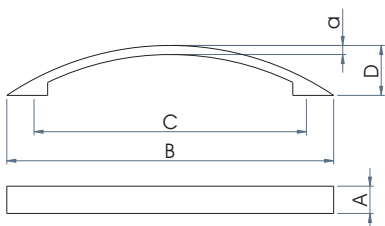

Stoßgriffe in Edelstahl  
 Maniglioni in acciaio inox  
 Large stainless steel handles

**PÖRNBACHER**  
 decordesign®

Stoßgriff flach gebogen  
 Maniglione piatto curvato  
 Large curved flat handle

Art.Nr. Codice Code	A x a (mm)	B (mm)	C (mm)	D (mm)
52.20.0.80-0360	20x10	360	300	50
52.20.0.82-0360	20x10	360	300	50
52.25.0.80-0360	25x10	360	300	50
52.25.0.82-0360	25x10	360	300	50

Art.Nr.52.xx.0.82 für beidseitige Befestigung / per la doppia faccia di montaggio / for double-sided mounting

Für Glas inkl. Befestigungspaket / Per vetro incl. set di fissaggio / For Glass incl. fixing set

Art.Nr. Codice Code	A x a (mm)	B (mm)	C (mm)	D (mm)
52.20.0.81-0360	20x10	360	300	50
52.20.0.83-0360	20x10	360	300	50
52.25.0.81-0360	25x10	360	300	50
52.25.0.83-0360	25x10	360	300	50

Art.Nr.52.xx.0.83 für beidseitige Befestigung / per la doppia faccia di montaggio / for double-sided mounting

Art.Nr. Codice Code	A x a (mm)	B (mm)	C (mm)	D (mm)
52.20.0.86-0360	20x10	360	300	50
52.20.0.88-0360	20x10	360	300	50
52.25.0.86-0360	25x10	360	300	50
52.25.0.88-0360	25x10	360	300	50

Art.Nr.52.xx.0.88 für beidseitige Befestigung / per la doppia faccia di montaggio / for double-sided mounting