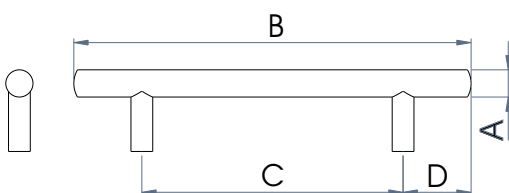

Möbelgriffe in Edelstahl
 Maniglia in acciaio inox
 Stainless steel cabinet handles

PÖRNBACHER
 decordesign®

Möbelgriff rund Mod.10
 Maniglia tonda Mod.10
 Cabinet handle round Mod.10

Art.Nr. Codice Code	A (mm)	B (mm)	C (mm)	D (mm)
50.10.0.10-0114	Ø 10	114	64	50
50.10.0.10-0146	Ø 10	146	96	50
50.10.0.10-0178	Ø 10	178	128	50
50.10.0.10-0274	Ø 10	274	224	50
50.10.0.10-Länge	Ø 10	Sonderlänge / Lunghezza speciale / Special length		
50.12.0.10-0146	Ø 12	146	96	50
50.12.0.10-0178	Ø 12	178	128	50
50.12.0.10-0274	Ø 12	274	224	50
50.12.0.10-0370	Ø 12	370	320	50
50.12.0.10-Länge	Ø 12	Sonderlänge / Lunghezza speciale / Special length		

Möbelgriff rund Mod.40
 Maniglia tonda Mod.40
 Cabinet handle round Mod.40

Art.Nr. Codice Code	A (mm)	B (mm)	C (mm)	D (mm)
50.12.0.40-0320	Ø 12	320	290	15
50.12.0.40-0460	Ø 12	460	430	15
50.12.0.40-0760	Ø 12	760	730	15
50.12.0.40-bis 0300	Ø 12	Sonderlänge / Lunghezza speciale / Special length		
50.12.0.40-bis 0600	Ø 12	Sonderlänge / Lunghezza speciale / Special length		
50.12.0.40-bis 1000	Ø 12	Sonderlänge / Lunghezza speciale / Special length		