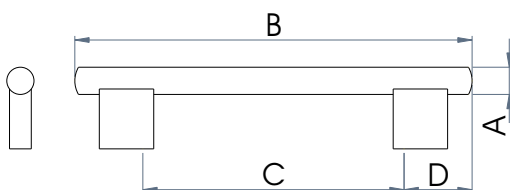

Möbelgriffe in Edelstahl
 Maniglia in acciaio inox
 stainless steel cabinet handles

PÖRNBACHER
 decordesign®

Möbelgriff - gerade Halter
 Maniglia - manici diritti
 Cabinet handle - straight holders

Art.Nr. Codice Code	A (mm)	B (mm)	C (mm)	D (mm)
50.10.0.10-0114	Ø 10	114	64	50
50.10.0.10-0146	Ø 10	146	96	50
50.10.0.10-0178	Ø 10	178	128	50
50.10.0.10-0274	Ø 10	274	224	50
50.10.0.10-Länge	Ø 10	Sonderlänge / Lunghezza speciale / Special length		
50.12.0.10-0146	Ø 12	146	96	50
50.12.0.10-0178	Ø 12	178	128	50
50.12.0.10-0274	Ø 12	274	224	50
50.12.0.10-0370	Ø 12	370	320	50
50.12.0.10-Länge	Ø 12	Sonderlänge / Lunghezza speciale / Special length		

Möbelgriff - Block-Halter
 Maniglia - manici a blocco
 Cabinet handle - block-holders

Art.Nr. Codice Code	A (mm)	B (mm)	C (mm)	D (mm)
50.10.0.40-0114	Ø 10	114	64	50
50.10.0.40-0146	Ø 10	146	96	50
50.10.0.40-0178	Ø 10	178	128	50
50.10.0.40-0274	Ø 10	274	224	50
50.10.0.40-Länge	Ø 10	Sonderlänge / Lunghezza speciale / Special length		
50.12.0.40-0146	Ø 12	146	96	50
50.12.0.40-0178	Ø 12	178	128	50
50.12.0.40-0274	Ø 12	274	224	50
50.12.0.40-0370	Ø 12	370	320	50
50.12.0.40-Länge	Ø 12	Sonderlänge / Lunghezza speciale / Special length		