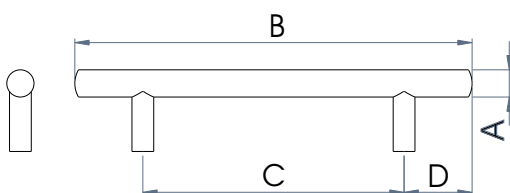

Möbelgriffe in Edelstahl
 Maniglia in acciaio inox
 stainless steel cabinet handles

PÖRNBACHER
 decordesign®

Möbelgriff - gerade Halter
 Maniglia - manici diritti
 Cabinet handle - straight holders

Art.Nr. Codice Code	A (mm)	B (mm)	C (mm)	D (mm)
50.10.0.10-0114	Ø 10	114	64	50
50.10.0.10-0146	Ø 10	146	96	50
50.10.0.10-0178	Ø 10	178	128	50
50.10.0.10-0274	Ø 10	274	224	50
50.10.0.10-Länge	Ø 10	Sonderlänge / Lunghezza speciale / Special length		
50.12.0.10-0146	Ø 12	146	96	50
50.12.0.10-0178	Ø 12	178	128	50
50.12.0.10-0274	Ø 12	274	224	50
50.12.0.10-0370	Ø 12	370	320	50
50.12.0.10-Länge	Ø 12	Sonderlänge / Lunghezza speciale / Special length		

Möbelgriff - Block-Halter
 Maniglia - manici a blocco
 Cabinet handle - block-holders

Art.Nr. Codice Code	A (mm)	B (mm)	C (mm)	D (mm)
50.10.0.40-0114	Ø 10	114	64	50
50.10.0.40-0146	Ø 10	146	96	50
50.10.0.40-0178	Ø 10	178	128	50
50.10.0.40-0274	Ø 10	274	224	50
50.10.0.40-Länge	Ø 10	Sonderlänge / Lunghezza speciale / Special length		
50.12.0.40-0146	Ø 12	146	96	50
50.12.0.40-0178	Ø 12	178	128	50
50.12.0.40-0274	Ø 12	274	224	50
50.12.0.40-0370	Ø 12	370	320	50
50.12.0.40-Länge	Ø 12	Sonderlänge / Lunghezza speciale / Special length		