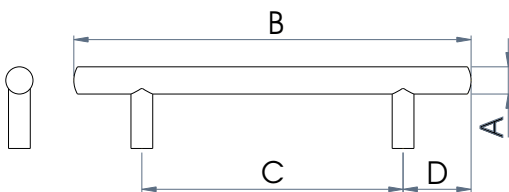

Möbelgriffe in Edelstahl
 Maniglia in acciaio inox
 Stainless steel cabinet handles

PÖRNBACHER
 decordesign®

Möbelgriff rund Mod.10
 Maniglia tonda Mod.10
 Cabinet handle round Mod.10

Art.Nr. Codice Code	A (mm)	B (mm)	C (mm)	D (mm)
50.10.0.10-0114	Ø 10	114	64	50
50.10.0.10-0146	Ø 10	146	96	50
50.10.0.10-0178	Ø 10	178	128	50
50.10.0.10-0274	Ø 10	274	224	50
50.10.0.10-Länge	Ø 10	Sonderlänge / Lunghezza speciale / Special length		
50.12.0.10-0146	Ø 12	146	96	50
50.12.0.10-0178	Ø 12	178	128	50
50.12.0.10-0274	Ø 12	274	224	50
50.12.0.10-0370	Ø 12	370	320	50
50.12.0.10-Länge	Ø 12	Sonderlänge / Lunghezza speciale / Special length		

Möbelgriff rund Mod.40
 Maniglia tonda Mod.40
 Cabinet handle round Mod.40

Art.Nr. Codice Code	A (mm)	B (mm)	C (mm)	D (mm)
50.12.0.40-0320	Ø 12	320	290	15
50.12.0.40-0460	Ø 12	460	430	15
50.12.0.40-0760	Ø 12	760	730	15
50.12.0.40-bis 0300	Ø 12	Sonderlänge / Lunghezza speciale / Special length		
50.12.0.40-bis 0600	Ø 12	Sonderlänge / Lunghezza speciale / Special length		
50.12.0.40-bis 1000	Ø 12	Sonderlänge / Lunghezza speciale / Special length		