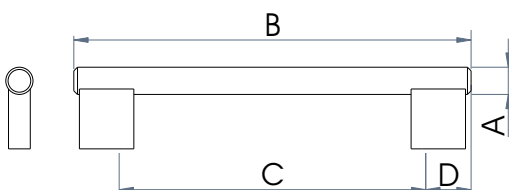

Möbelgriffe in Edelstahl
 Maniglia in acciaio inox
 Stainless steel cabinet handles

PÖRNBACHER
 decordesign®

Möbelgriff rund Mod.10
 Maniglia tonda Mod.10
 Cabinet handle round Mod.10

Art.Nr. Codice Code	A (mm)	B (mm)	C (mm)	D (mm)
50.10.0.10-0114	Ø 10	114	64	50
50.10.0.10-0146	Ø 10	146	96	50
50.10.0.10-0178	Ø 10	178	128	50
50.10.0.10-0274	Ø 10	274	224	50
50.10.0.10-Länge	Ø 10	Sonderlänge / Lunghezza speciale / Special length		
50.12.0.10-0146	Ø 12	146	96	50
50.12.0.10-0178	Ø 12	178	128	50
50.12.0.10-0274	Ø 12	274	224	50
50.12.0.10-0370	Ø 12	370	320	50
50.12.0.10-Länge	Ø 12	Sonderlänge / Lunghezza speciale / Special length		

Möbelgriff rund Mod.40
 Maniglia tonda Mod.40
 Cabinet handle round Mod.40

Art.Nr. Codice Code	A (mm)	B (mm)	C (mm)	D (mm)
50.12.0.40-0320	Ø 12	320	290	15
50.12.0.40-0460	Ø 12	460	430	15
50.12.0.40-0760	Ø 12	760	730	15
50.12.0.40-bis 0300	Ø 12	Sonderlänge / Lunghezza speciale / Special length		
50.12.0.40-bis 0600	Ø 12	Sonderlänge / Lunghezza speciale / Special length		
50.12.0.40-bis 1000	Ø 12	Sonderlänge / Lunghezza speciale / Special length		