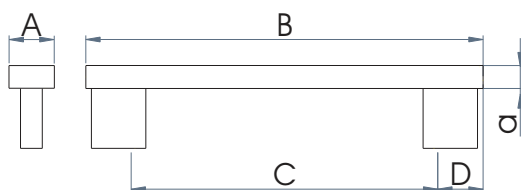

Möbelgriffe in Edelstahl  
 Maniglia in acciaio inox  
 Stainless steel cabinet handles

**PÖRNBACHER**  
 decordesign®

Möbelgriff flach Mod.70  
 Maniglia piatta Mod.70  
 Cabinet handle flat Mod.70

Art.Nr. Codice Code	A x a (mm)	B (mm)	C (mm)	D (mm)
50.15.0.70-0320	15x8	320	290	15
50.15.0.70-0460	15x8	460	430	15
50.15.0.70-0760	15x8	760	730	15
50.15.0.70-bis 0300	15x8	Sonderlänge / Lunghezza speciale / Special length		
50.15.0.70-bis 0600	15x8	Sonderlänge / Lunghezza speciale / Special length		
50.15.0.70-bis 1000	15x8	Sonderlänge / Lunghezza speciale / Special length		